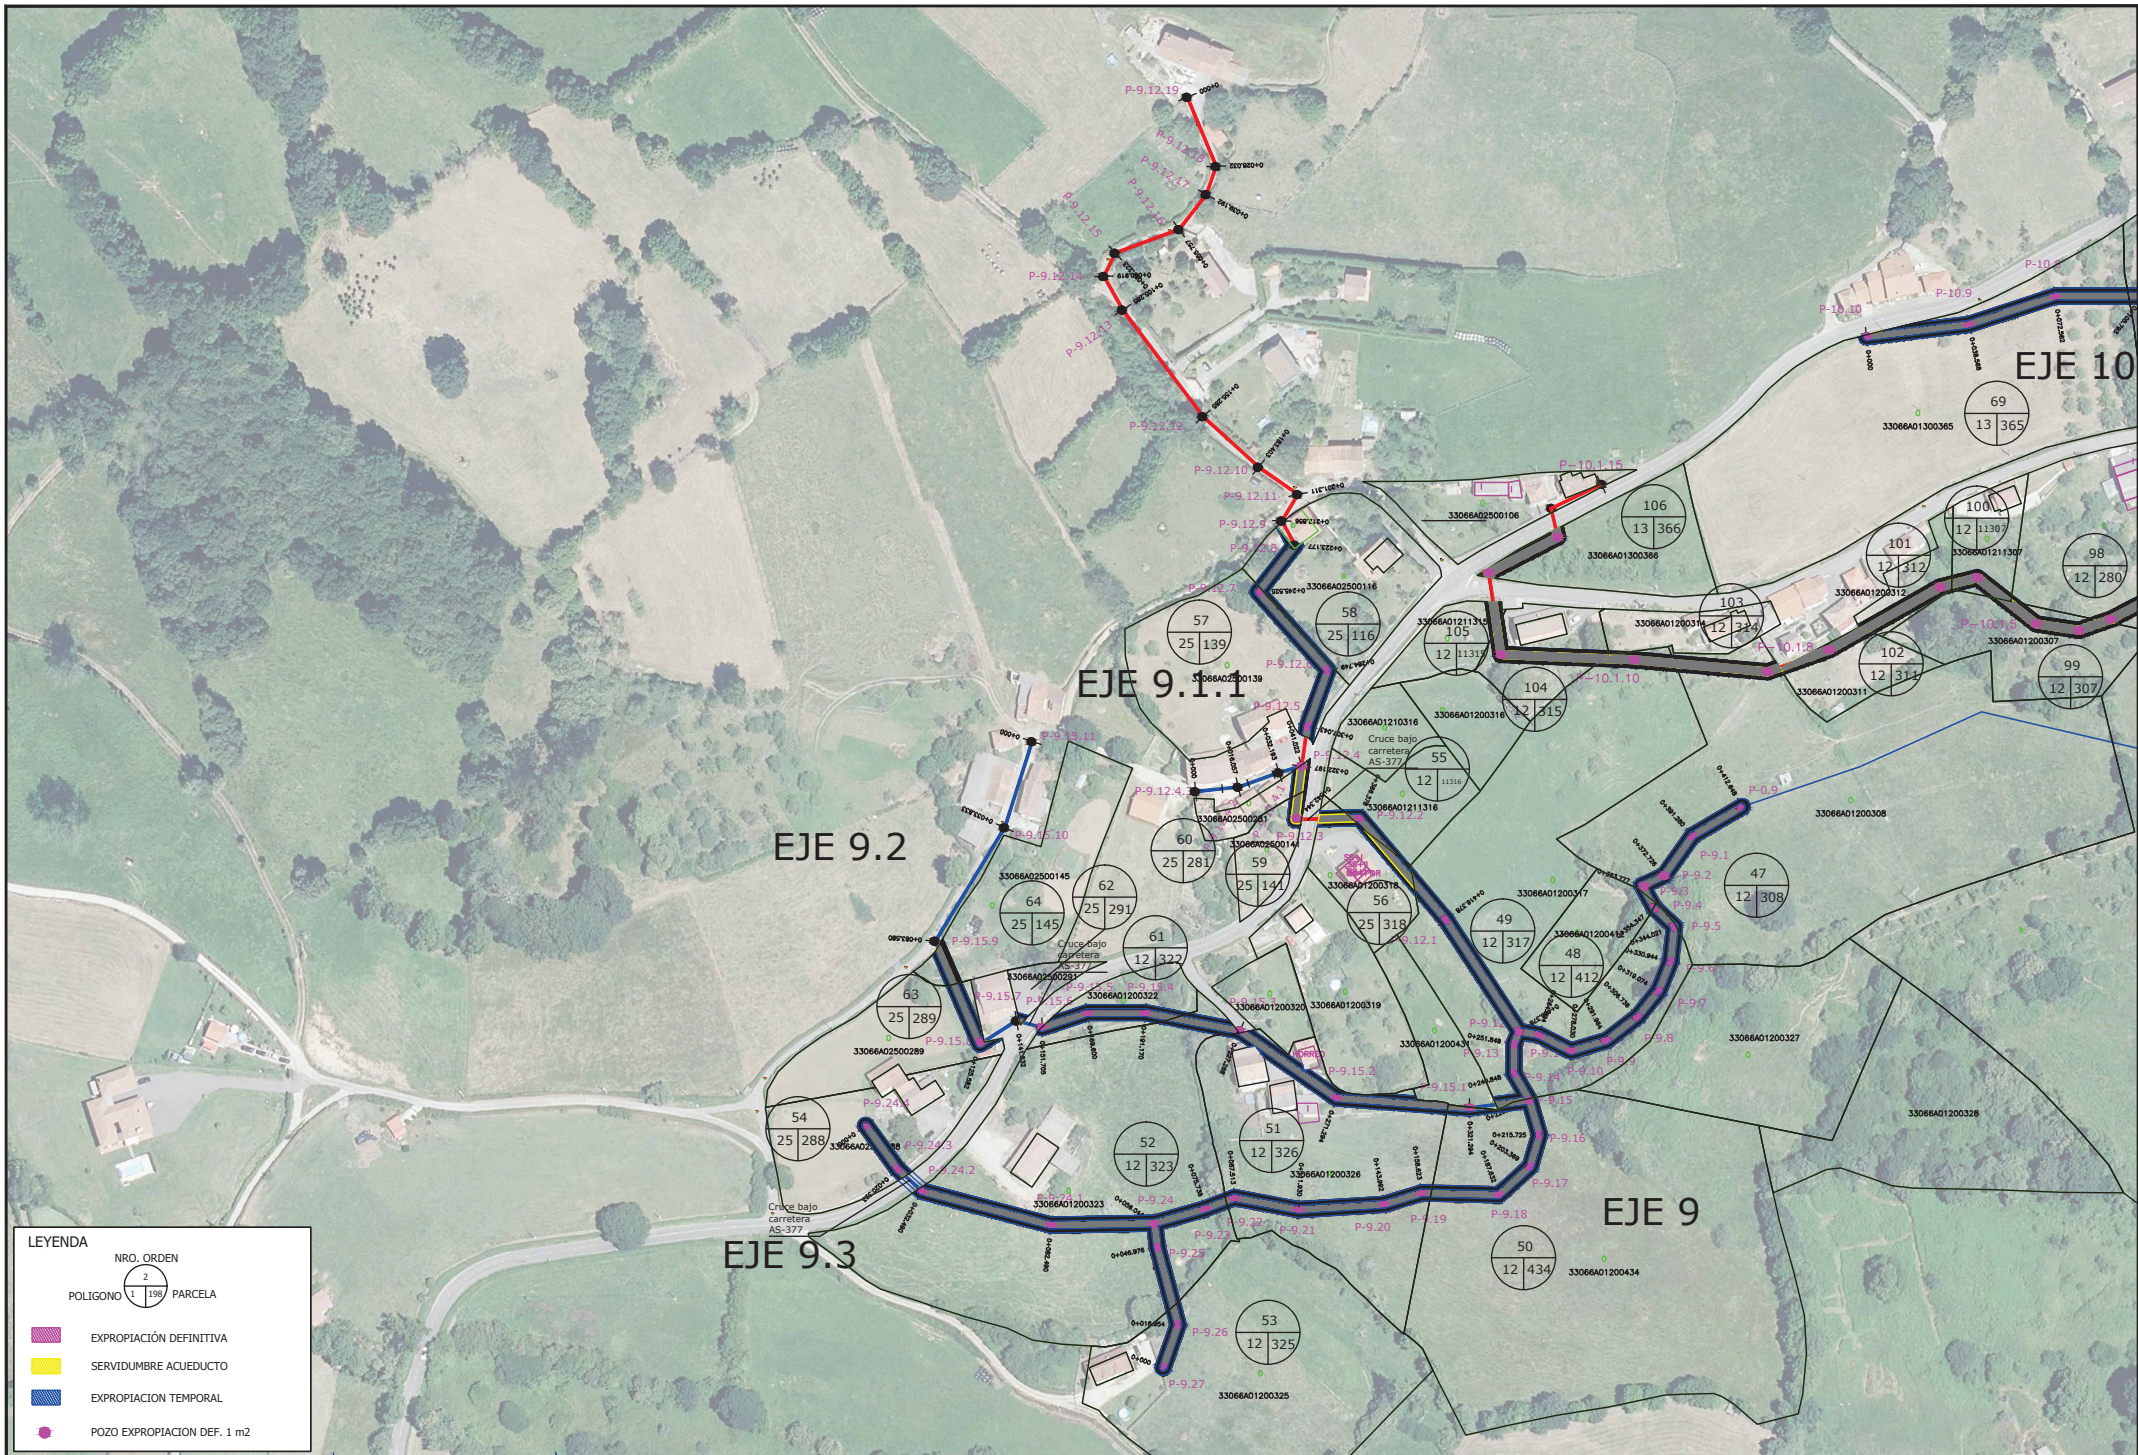

1 de 2

2 de 2

LEYENDA

NRO. ORDEN	
1	2
POLIGONO	
PARCELA	
	EXPROPIACIÓN DEFINITIVA
	SERVIDUMBRE ACUEDUCTO
	EXPROPIACION TEMPORAL
	POZO EXPROPIACION DEF. 1 m2

LEYENDA	
NRO. ORDEN	2
POLIGONO	1
PARCELA	198
EXPROPiación DEFINITIVA	
SERVIDUMBRE ACUEDUCTO	
EXPROPiación TEMPORAL	
POZO EXPROPiación DEF. 1 m2	

LEYENDA

	EXPROPIACIÓN DEFINITIVA
	SERVIDUMBRE ACUEDUCTO
	EXPROPIACION TEMPORAL
	POZO EXPROPIACION DEF. 1 m2

NRO. ORDEN
 2
 POLIGONO 1 190 PARCELA