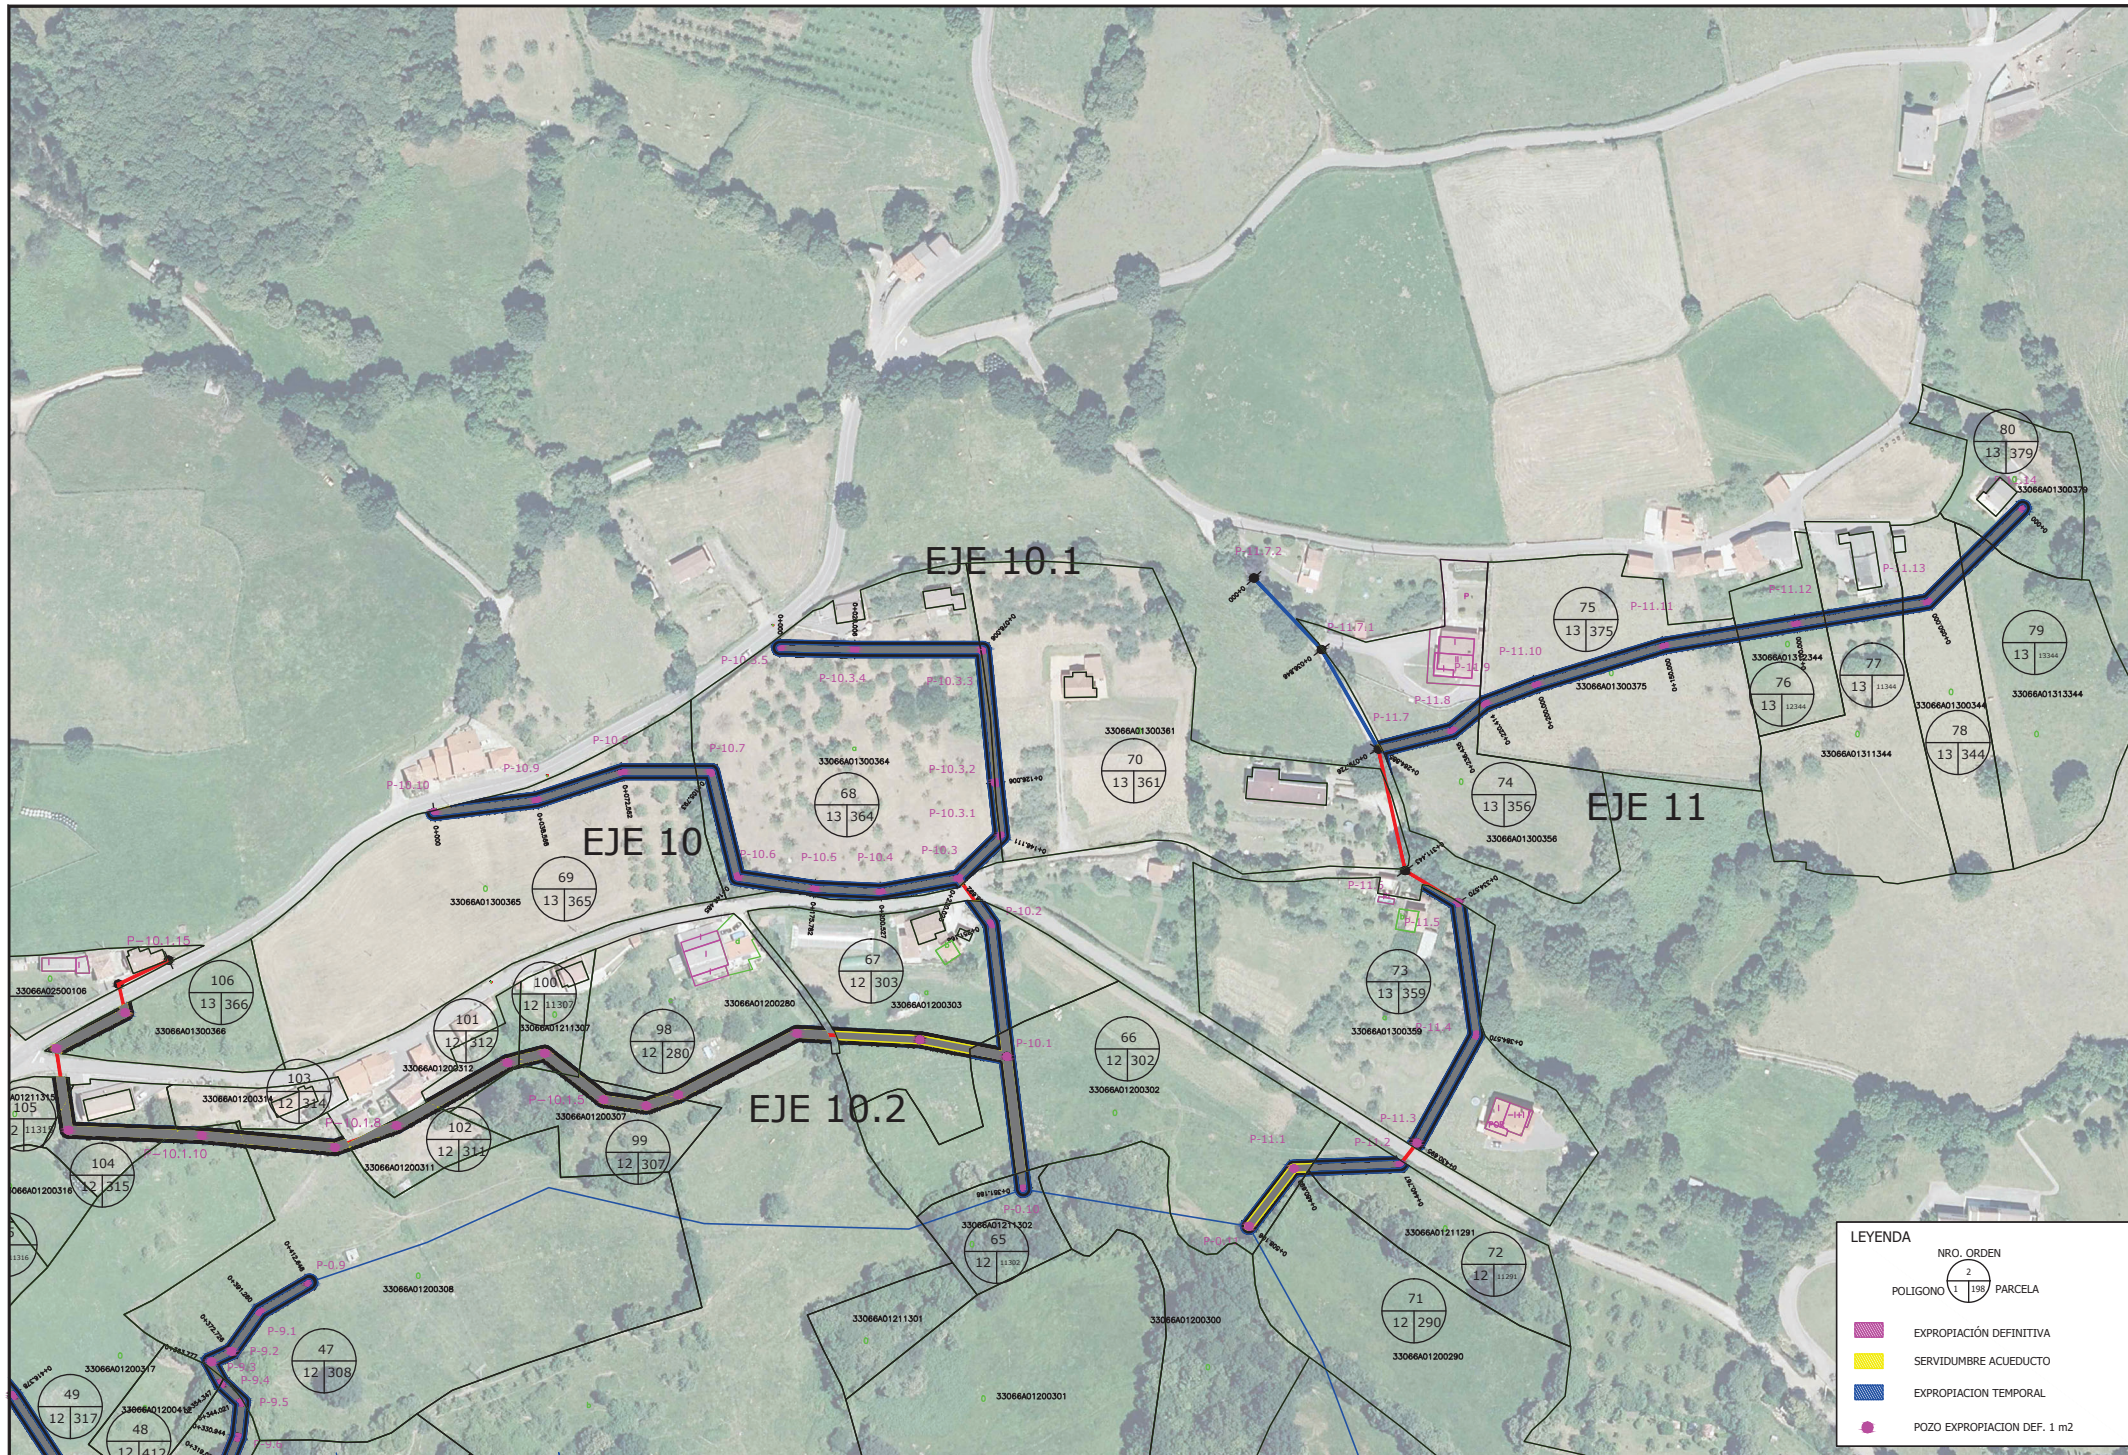

1 de 2

2 de 2

LEYENDA

NRO. ORDEN	
1	2
POLIGONO	
PARCELA	
	EXPROPIACIÓN DEFINITIVA
	SERVIDUMBRE ACUEDUCTO
	EXPROPIACION TEMPORAL
	POZO EXPROPIACION DEF. 1 m2

LEYENDA	
NRO. ORDEN	2
POLIGONO	1
PARCELA	198
EXPROPiación DEFINITIVA	
SERVIDUMBRE ACUEDUCTO	
EXPROPiación TEMPORAL	
POZO EXPROPiación DEF. 1 m2	

LEYENDA

	EXPROPIACIÓN DEFINITIVA
	SERVIDUMBRE ACUEDUCTO
	EXPROPIACION TEMPORAL
	POZO EXPROPIACION DEF. 1 m2

NRO. ORDEN
 2
 POLIGONO 1 190 PARCELA