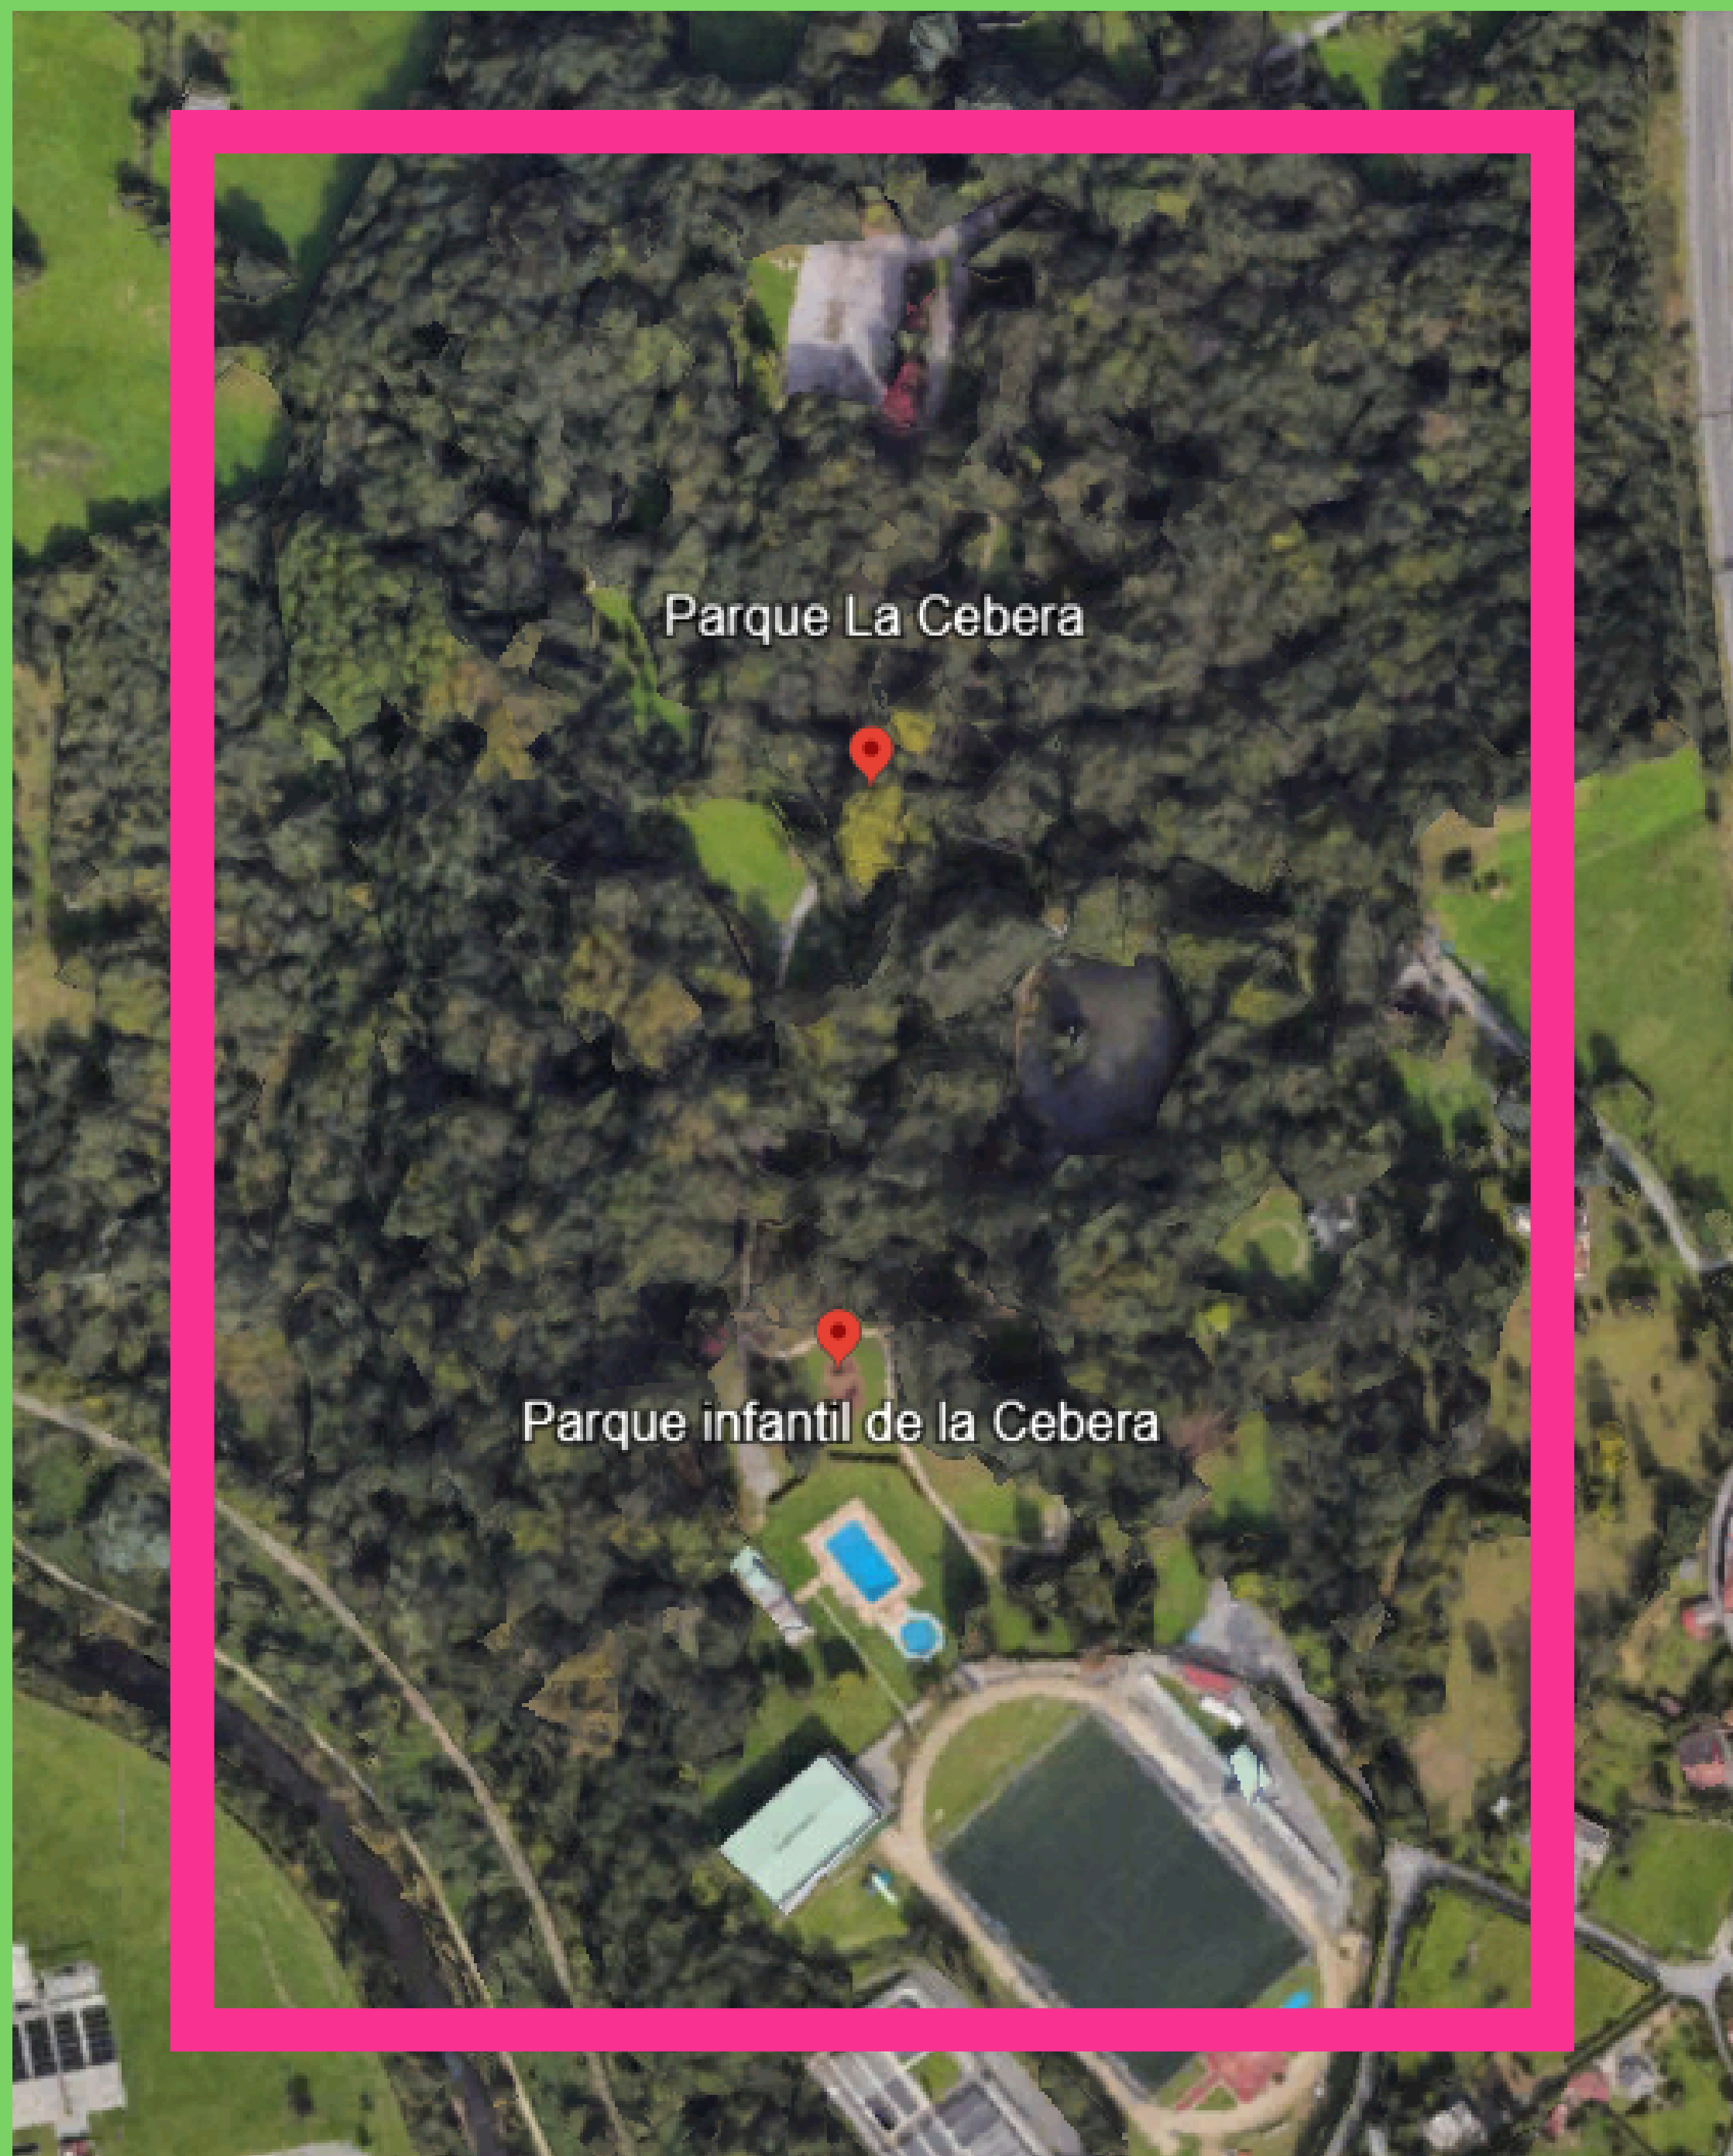

ACTIVIDAD SENDERISTA FAMILIAR

EMBOSCADOS

EN BUSCA DE HUEVOS LUGONES

El área de búsqueda se encuentra en el Parque La Cebera, dentro del rectángulo rosa

PDMSiero

ACTIVIDAD SENDERISTA FAMILIAR

EMBOSCADOS

EN BUSCA DE HUEVOS LA POLA SIERO

El área de búsqueda se encuentra en las inmediaciones de la Ermita de Bienvenida, dentro del rectángulo rosa

PATRONATO
DEPORTIVO
MUNICIPAL

PDM Siero